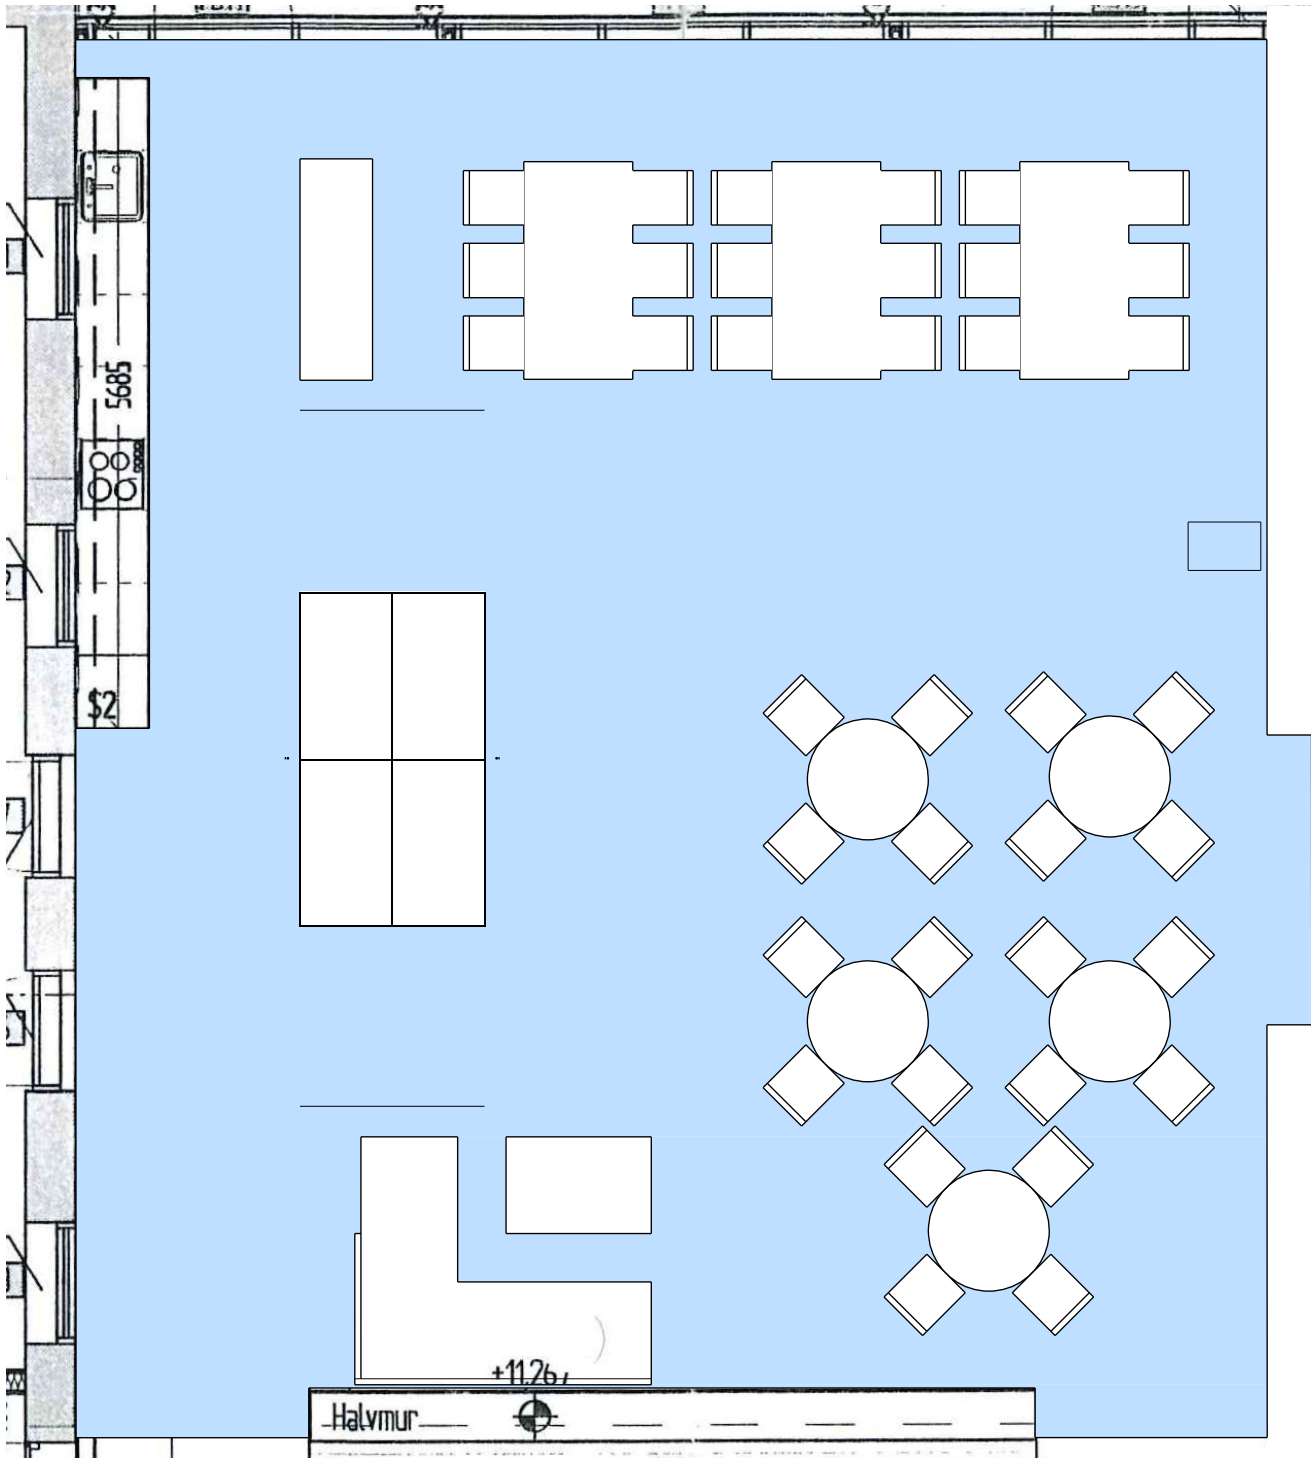

# Indretning - Lounge

3 borde 90 x 180, 5 borde ø 100, 38 stole,  
pallesofa, bordtennisbord

Møbler placeres som vist efter brug. Stole sættes på vogne i stakke af 8.